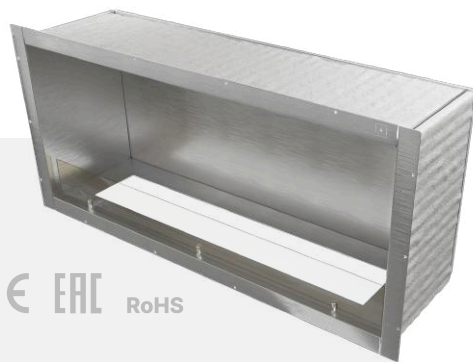

# Короб для камина FRAME 1400

FRAME — это сборный металлический короб (очаг) для монтажа в стены и перегородки.

## ТИП МОНТАЖА

потайной  
монтаж

внешняя  
рамка

## ТЕХНИЧЕСКИЕ ХАРАКТЕРИСТИКИ

1400 x 350 x 600 мм габаритный размер

20 мм толщина металла

27 кг вес

Горячекатаная / Нержавеющая сталь  
(в зависимости от выбранного цвета)

## ВИДЫ

глухой

сквозной

фронтальный

угловой

торцевой

индивидуальный

- **Индивидуальное изготовление** чертежей к каждому коробу
- Изготавливается из **высоколегированной нержавеющей стали** либо **холоднокатанной стали** толщиной 2 мм
- **Полностью изолирован** жаростойкой керамической изоляцией
- На задней стенке установлено **стемалитовое стекло** черного цвета для **эффектного отражения** горящего пламени
- Возможность **потайного** и **открытого** монтажа
- Выбор **цвета** и **фактуры** металла
- **Жаростойкое керамическое стекло** с держателями выдерживающее нагрев выше **900 градусов**