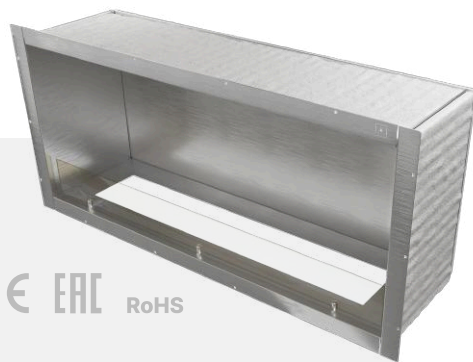

Короб для камина FRAME 2000

AIR TONE

FRAME — это сборный металлический короб (очаг) для монтажа в стены и перегородки.

ТИП МОНТАЖА

потайной
монтаж

внешняя
рамка

ЦВЕТОВЫЕ РЕШЕНИЯ

зеркало

черный матовый

серебро

палитра RAL

ТЕХНИЧЕСКИЕ ХАРАКТЕРИСТИКИ

2000 x 350 x 600 мм габаритный размер

20 мм толщина металла

38 кг вес

Горячекатаная / Нержавеющая сталь
(в зависимости от выбранного цвета)

ВИДЫ

глухой

сквозной

фронтальный

угловой

торцевой

индивидуальный

- **Индивидуальное изготовление** чертежей к каждому коробу
- Изготавливается из **высоколегированной нержавеющей стали** либо **холоднокатанной стали** толщиной 2 мм
- **Полностью изолирован** жаростойкой керамической изоляцией
- На задней стенке установлено **стемалитовое стекло** черного цвета для **эффектного отражения** горящего пламени
- Возможность **потайного** и **открытого** монтажа
- Выбор **цвета** и **фактуры** металла
- **Жаростойкое керамическое стекло** с держателями выдерживающее нагрев выше **900 градусов**