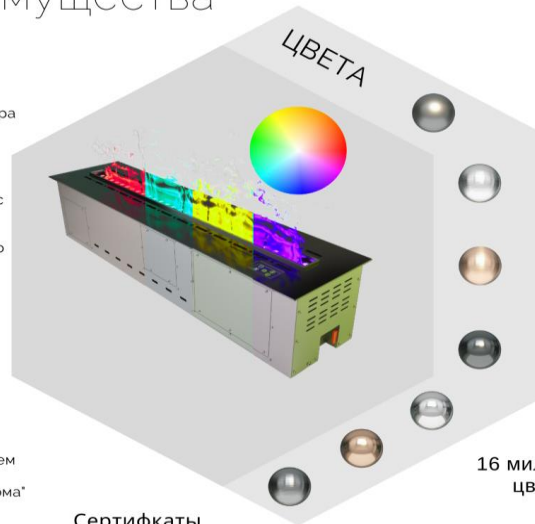

ОПЦИОНАЛЬНО
Подключение к водопроводу

+ 20 000

500 000 Р

460000

720000

Неоспоримые преимущества

Размеры

- Компактное соотношение Ширины и Высоты
- 27 стандартных длин топок
- Встроенный топливный бак увеличенного размера

Индивидуализация

- Уникальные цветовые решения верхней панели камина
- Изготовление угловых и «П» образных каминов с непрерывной линией огня
- Изготовление круглых топок
- Изготовление выносных топливных баков любого объема

Система заправки

- Уникальная система автоматической заправки без внешних насосов
- Опционально подключение к водопроводу
- Возможность автоматической откачки воды при продолжительном простое камина

Интуитивное управление

- Сенсорный экран на верхней панели камина
- Пульт дистанционного управления с ЖК дисплеем
- Мобильное приложение по управлению цветом
- Возможность подключения к системе "Умного дома"

Безопасность

- Двойная система защиты от короткого замыкания
- Датчики максимального и минимального уровня и автоматическое отключение при недостатке воды
- Сертификаты безопасности