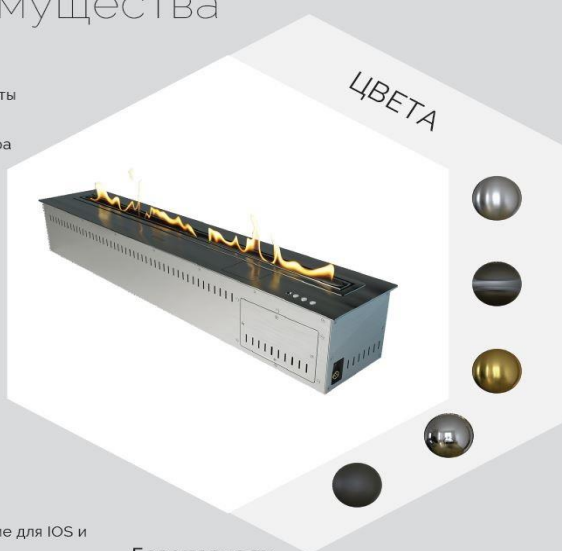

Неоспоримые преимущества

Размеры

- Самое компактное соотношение Ширины и Высоты
- 11 стандартных длин топок
- Линия огня длиннее при тех же габаритах
- Встроенный топливный бак увеличенного размера

Индивидуализация

- Уникальные цветовые решения верхней панели камина
- Изготовление угловых и «П» образных каминов с непрерывной линией огня
- Изготовление круглых и радиальных топок
- Изготовление выносных топливных баков любого объема

Система заправки

- Уникальная система автоматической заправки без внешних насосов
- Дополнительная горловина для традиционного способа заправки

Интуитивное управление

- Полноценное мобильное приложение для IOS и Android
- Стильный пульт дистанционного управления со сменными чехлами
- Клавиши на верхней панели камина
- Возможность подключения к любой системе "Умный дом"

Безопасность

- Автоматическая система защиты с автоотключением
- Датчики наклона, углекислого газа, температуры, уровня топлива, сейсмодатчик
- Сертификаты безопасности

Управление

Сертификаты